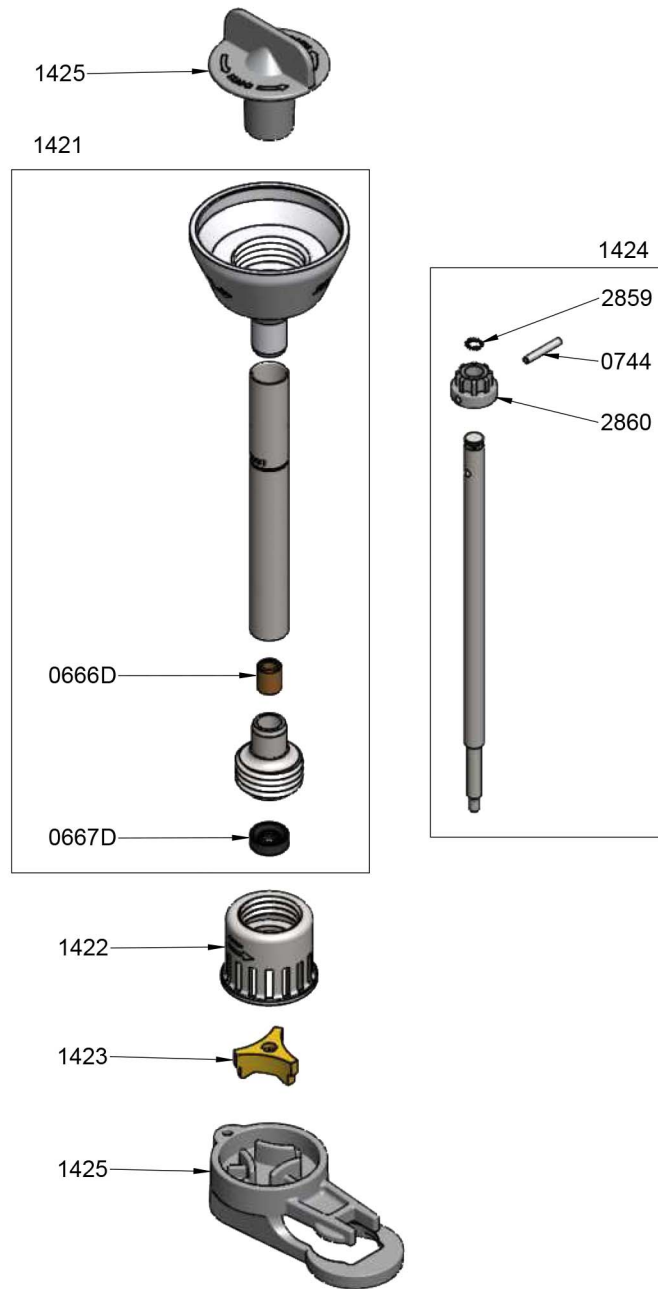

Blender Dynamix® - Ref AC560 (Fuß komplett)

Bezeichnung	Ref
BUCHSE	0666D
DICHTRING	0667D
STIFT 3 x 20	0744
FÜHRUNGSRÖHR	1421
GLOCKE BLENDER	1422
EMULGIERWERKZEUG DYNAMIX	1423
WELLE MIT KUPPLUNG	1424
DEMONTAGEWERKZEUG FÜR TURBOSTAB	1425
O-RING	2859
KUPPLUNG MIT STIFT	2860